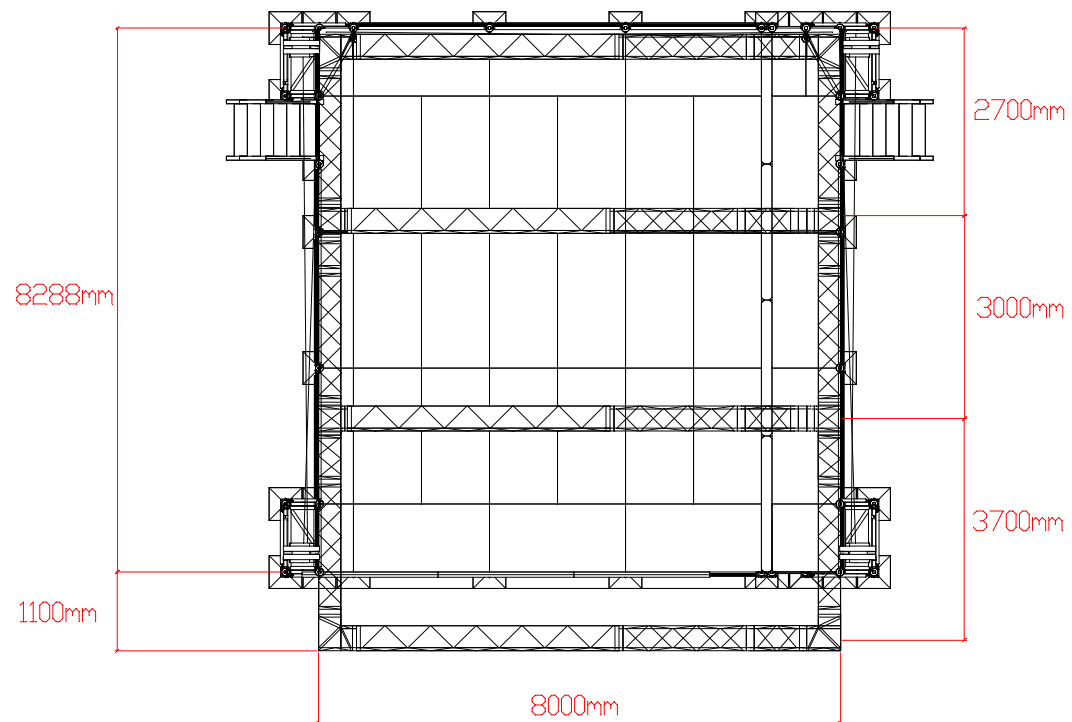

<i>Flat Roof IS64</i>			
<i>Onderdeel:</i>	MainStage		
<i>Opdrachtgever:</i>	NVT	<i>Getekend:</i>	LK
<i>Tekendatum:</i>	16-02-2010	<i>Media:</i>	A4
<i>Maateenheid:</i>	mm	<i>Schaal:</i>	1:100

Interstage BV
Bezoekadres: Ketelskamp 2, Meppel
Postadres: Postbus 306, 7940 AH Meppel
Tel +31 (0)522-255 106
Fax +31 (0)522-240 446
info@interstage.eu
www.interstage.eu