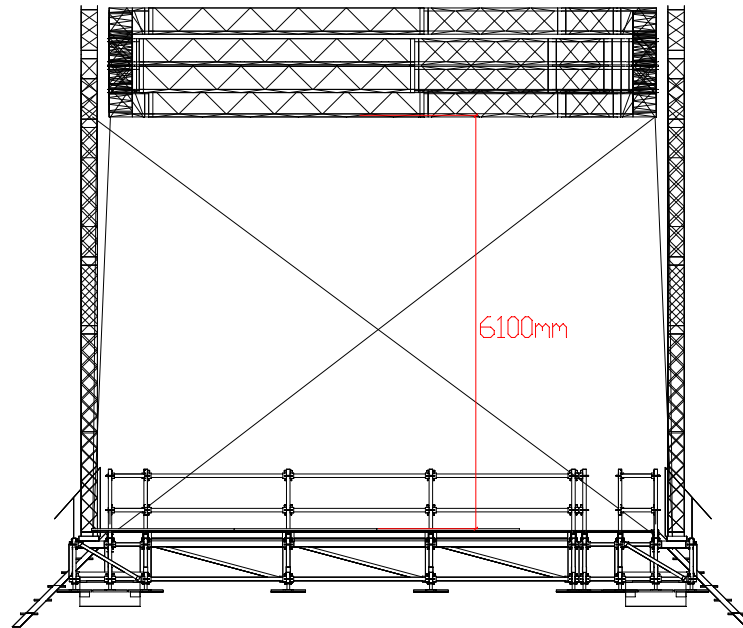

Flat Roof IS64

<i>Onderdeel:</i>	MainStage		
<i>Opdrachtgever:</i>	NVT	<i>Getekend:</i>	LK
<i>Tekendatum:</i>	16-02-2010	<i>Media:</i>	A4
<i>Maateenheid:</i>	mm	<i>Schaal:</i>	1:100

INTERSTAGE

Interstage BV
 Bezoekadres: Ketelskamp 2, Meppel
 Postadres: Postbus 306, 7940 AH Meppel

Tel +31 (0)522-255 106
 Fax +31 (0)522-240 446
 info@interstage.eu
 www.interstage.eu

Flat Roof IS64

<i>Onderdeel:</i>	MainStage		
<i>Opdrachtgever:</i>	NVT	<i>Getekend:</i>	LK
<i>Tekendatum:</i>	16-02-2010	<i>Media:</i>	A4
<i>Maateneid:</i>	mm	<i>Schaal:</i>	1:100