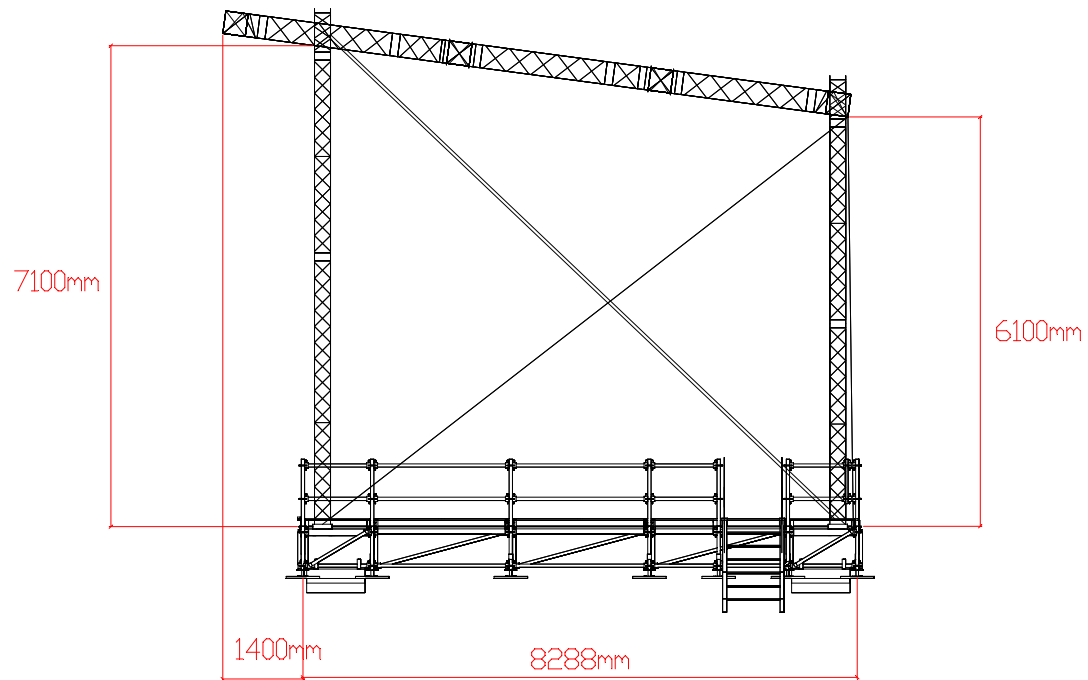

Flat Roof IS64

<i>Onderdeel:</i>	MainStage	<i>Getekend:</i>	LK
<i>Opdrachtgever:</i>	NVT	<i>Media:</i>	A4
<i>Tekendatum:</i>	16-02-2010	<i>Schaal:</i>	1:100
<i>Maateenheid:</i>	mm		

INTERSTAGE

Interstage BV
Bezoekadres: Ketelskamp 2, Meppel
Postadres: Postbus 306, 7940 AH Meppel

Tel +31 (0)522-255 106
Fax +31 (0)522-240 446
info@interstage.eu
www.interstage.eu